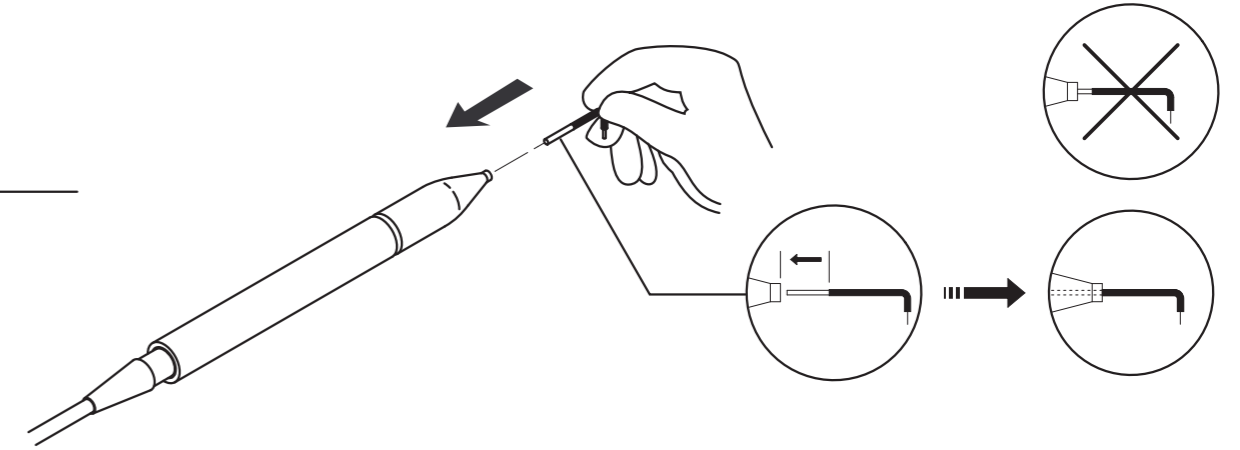

2

3

4

5

	6 - 8	3 - 4
	6 - 8	3 - 4
	6 - 8	3 - 4
	5 - 7	1 - 3

6

1