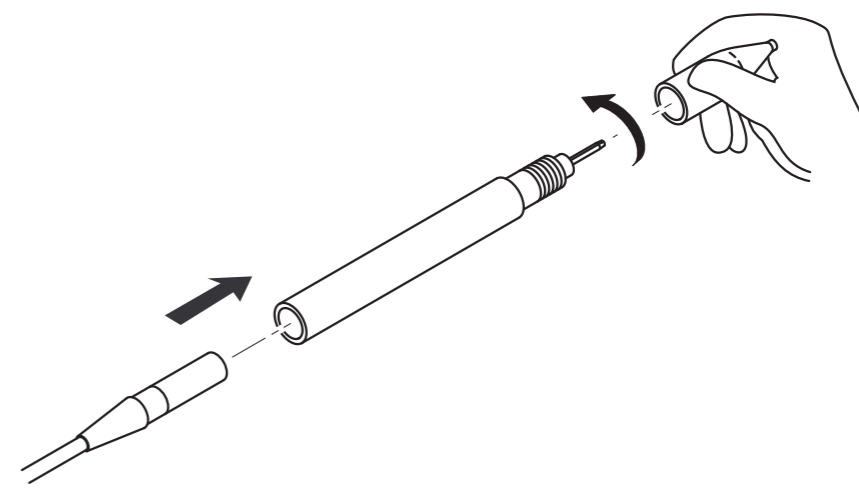

2

3

4

5

	6 - 8	3 - 4
	6 - 8	3 - 4
	6 - 8	3 - 4
	5 - 7	1 - 3

6

1